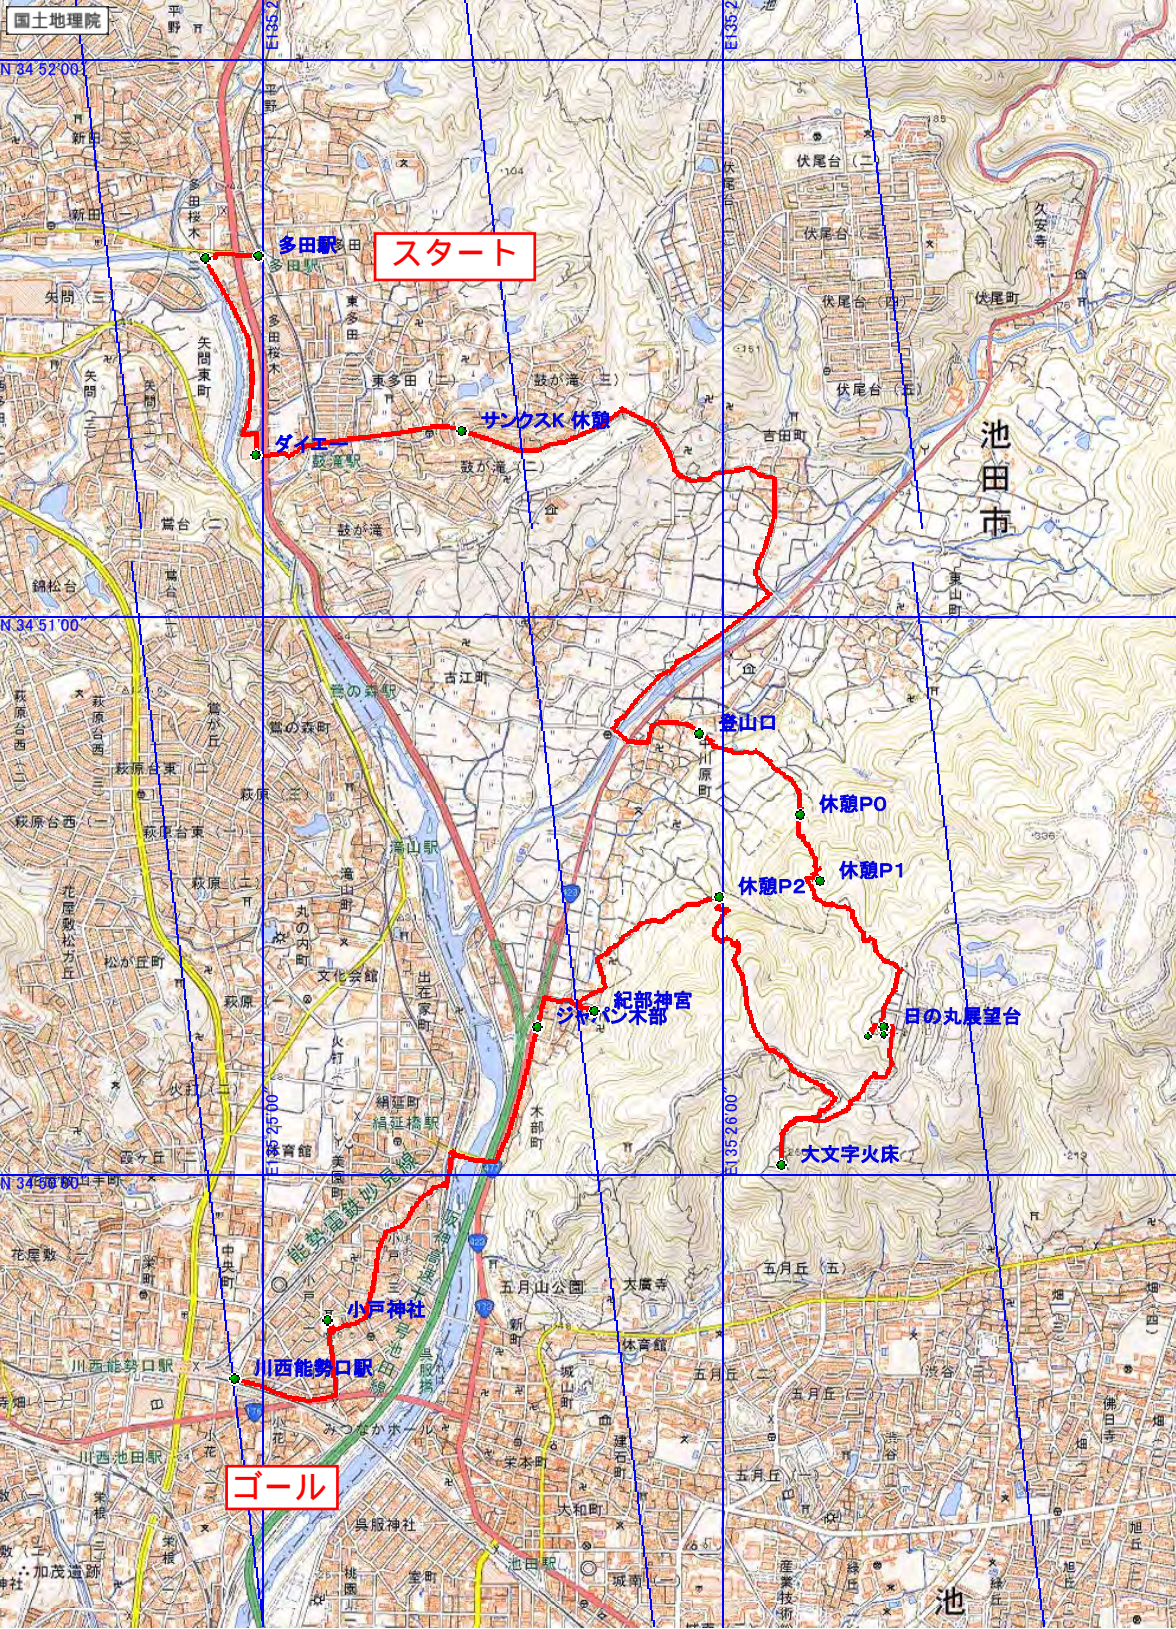

N 34 52' 00"

N 34 51' 00"

N 34 50' 00"

N 34 49' 00"

E 135 2

E 135 2

E 135 25 20 00

E 135 26 00

スタート

ダート

サックスK 休憩

登山口

休憩P0

休憩P1

休憩P2

紀部神宮
ツバキ木部

日の丸展望台

大文字火床

小戸神社

川西能勢口駅

ゴール

1:25000

0m 200m 400m 600m 800m 1000m 1200m