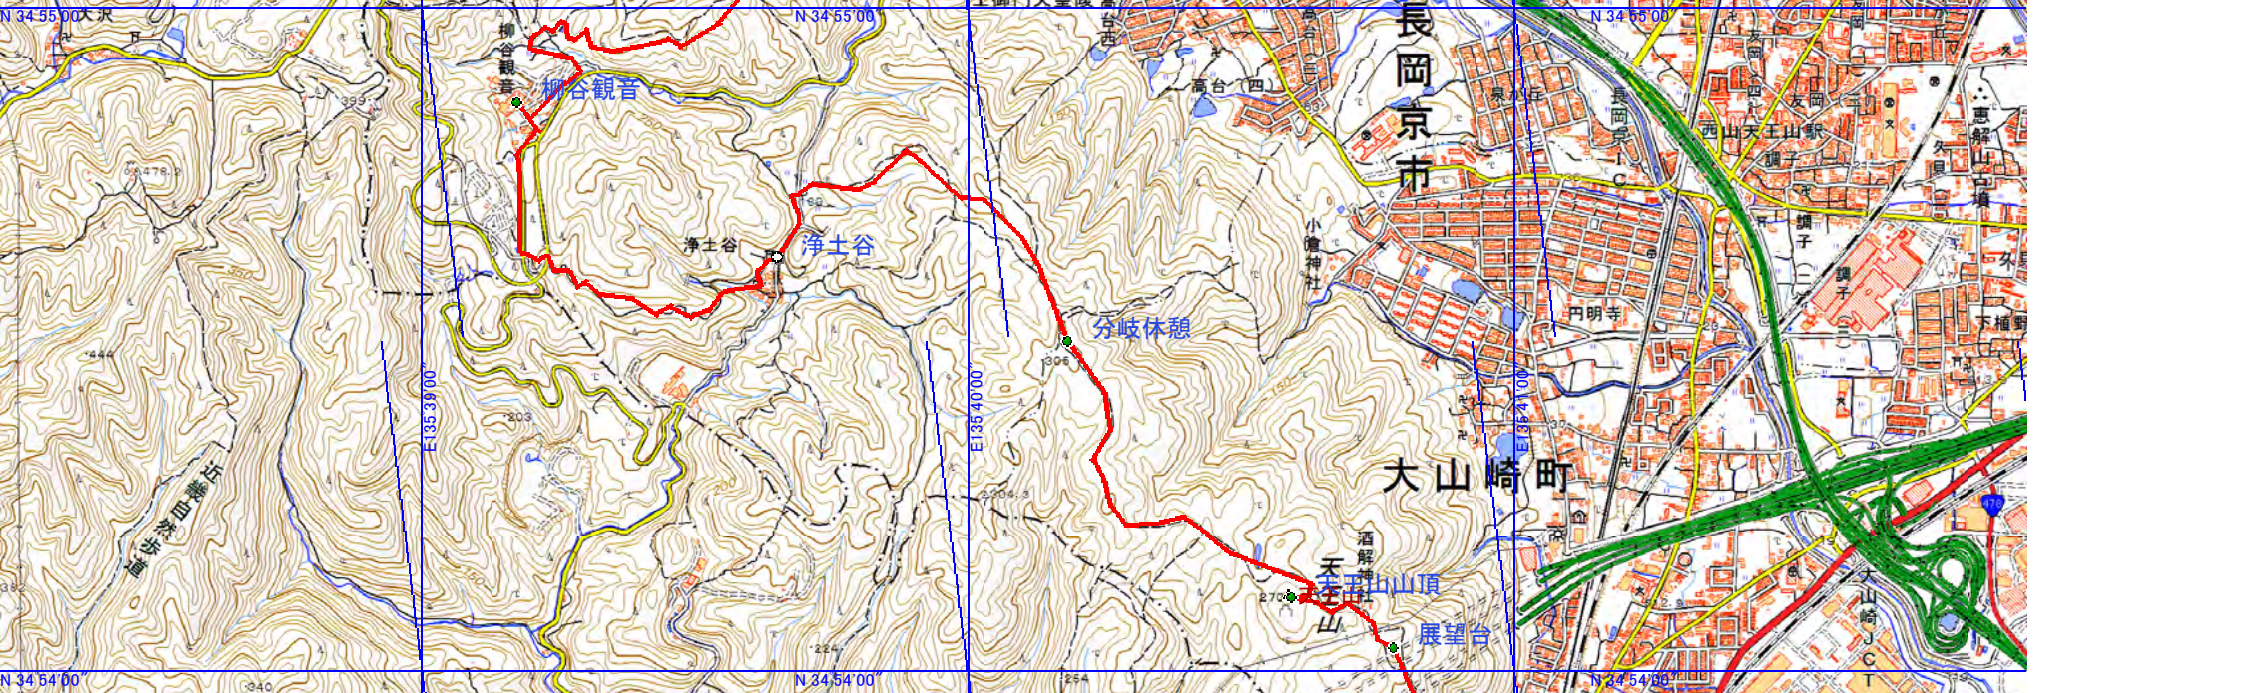

島本町

ゴール

スタート

淀川河川公園 1:21000

新大阪G.C

島本町

大山崎町

長岡京市

	区間 1	区間 2	区間 3	区間 4	区間 5	区間 6	区間 7	区間 8	区間 9	区間 10	区間 11	区間 12
直線距離	.817km	.666km	.656km	1.242km	1.296km	1.377km	1.326km	1.129km	0.891km	1.580km	1.580km	.680km
沿面距離	.821km	.797km	.706km	1.248km	1.305km	1.392km	1.334km	1.144km	0.893km	1.581km	1.581km	.680km
推定時間	0:21:22	16:10	11:00	00:29:25	00:27:11	00:36:41	00:29:38	00:24:01	00:19:04	00:31:47	00:31:47	0:13:33
標高差	5.588m	72.43m	75.33m	33.922m	-104.727m	49.383m	-44.101m	-121.368m	18.469m	-29.932m	-29.932m	6.738m