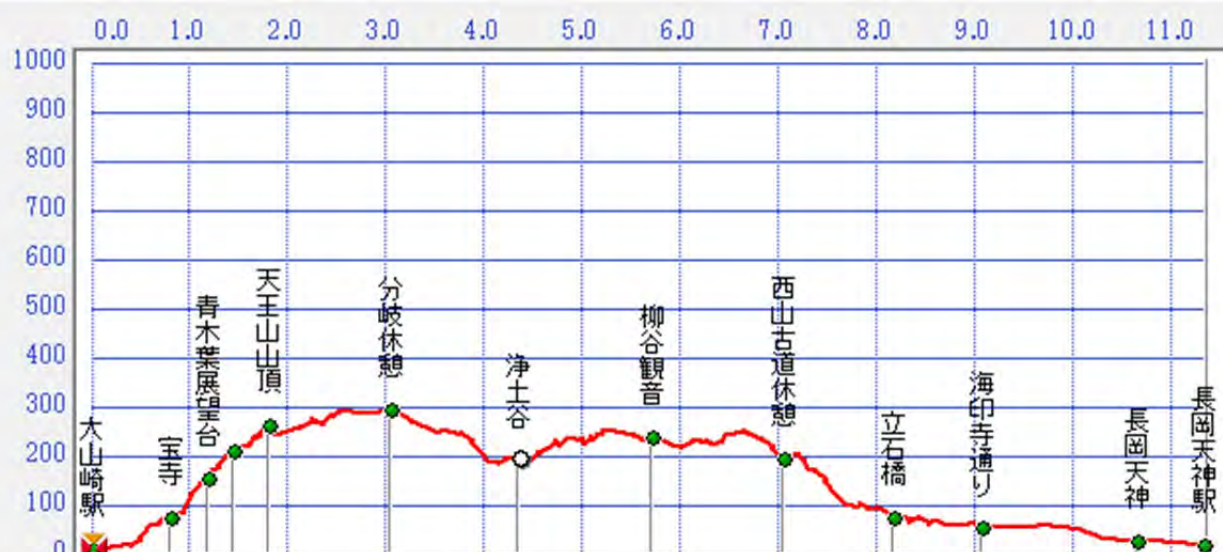

島本町

ゴール

スタート

淀川河川公園 1:21000

新大阪G.C

島本町

大山崎町

長岡京市

	区間 1	区間 2	区間 3	区間 4	区間 5	区間 6	区間 7	区間 8	区間 9	区間 10	区間 11	区間 12
直線距離	.817km	.666km	.656km	1.242km	1.296km	1.377km	1.326km	1.129km	0.891km	1.580km	1.580km	.680km
沿面距離	.821km	.797km	.706km	1.248km	1.305km	1.392km	1.334km	1.144km	0.893km	1.581km	1.581km	.680km
推定時間	0:21:22	16:10	11:00	00:29:25	00:27:11	00:36:41	00:29:38	00:24:01	00:19:04	00:31:47	00:31:47	0:13:33
標高差	5.588m	72.43m	75.33m	33.922m	-104.727m	49.383m	-44.101m	-121.368m	18.469m	-29.932m	-29.932m	6.738m