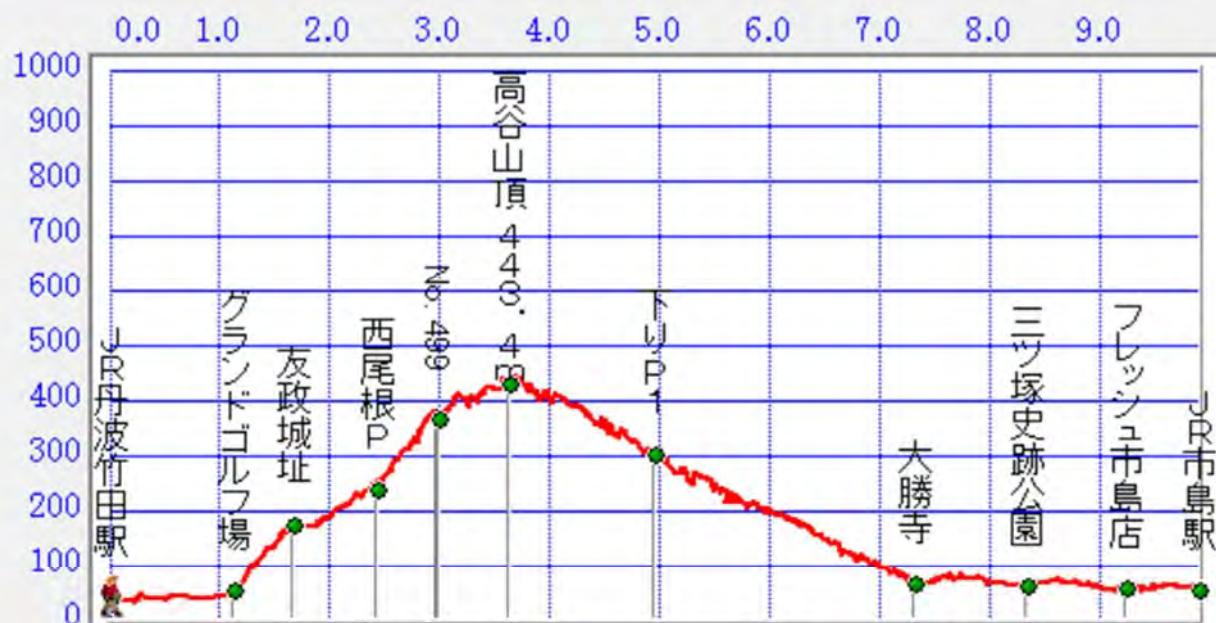

	区間 1	区間 2	区間 3	区間 4	区間 5	区間 6	区間 7	区間 8	区間 9	区間 10	区間 11
直線距離	1.123km	0.552km	0.755km	0.537km	0.642km	1.320km	2.361km	1.038km	0.895km	0.648km	0.648km
沿面距離	1.123km	0.572km	0.766km	0.581km	0.655km	1.352km	2.418km	1.039km	0.896km	0.648km	0.648km
推定時間	00:19:59	00:22:00	00:20:22	00:22:18	00:18:50	00:35:51	01:05:25	00:19:28	00:16:11	00:11:11	00:11:11
標高差	11.000m	3.000m	5.000m	8.820m	1.000m	130.000m	-235.000m	-4.000m	5.000m	5.000m	0.000m

直線距離
沿面距離
推定時間
標高差