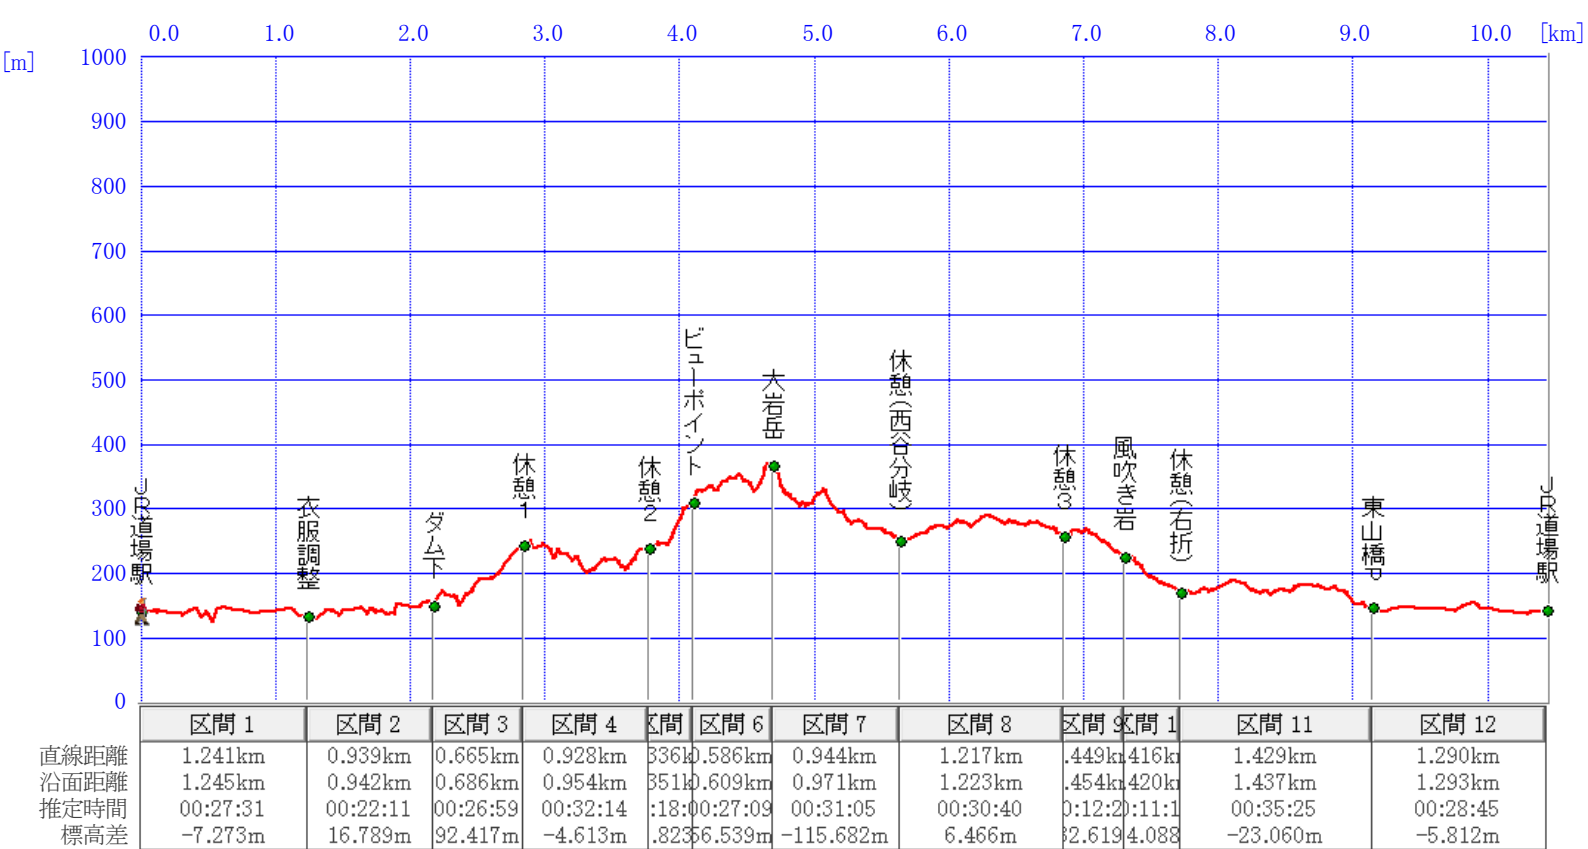

スタート・ゴール

マーカー		全区間	
距離	0.000km	距離	10.438km
沿面距離	0.000km	沿面距離	10.585km
標高	141.765m	標高差	0.887m
標高差	0.000m	方位	295.48°
傾斜	0.0°	俯角→	-17.37°
勾配	0.0%	俯角←	17.37°
沈み量	0m	沈み量	-0m
		推定時間	05:03:46
		累積標高(+)	600.300m
		累積標高(-)	-600.174m
		見通し	見えます